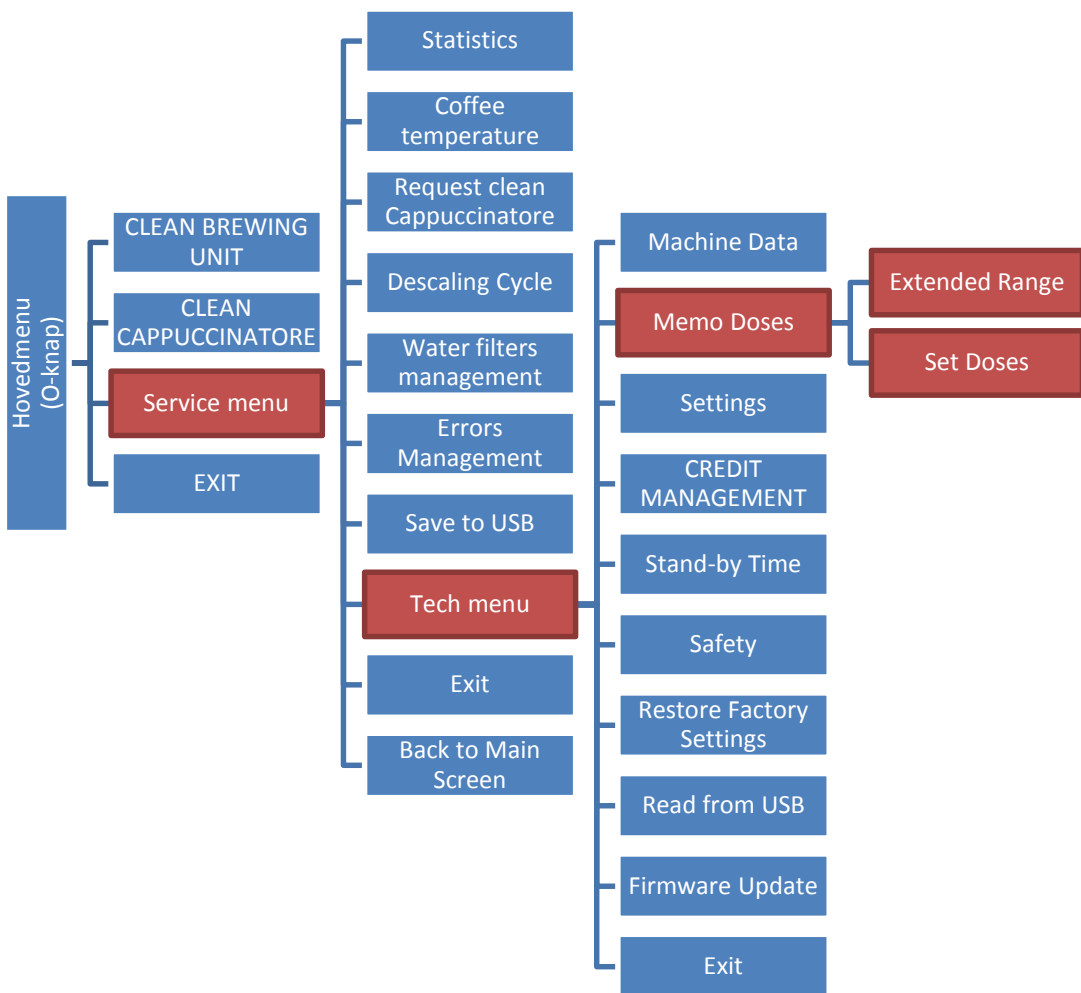

Menu- hierarki

Detaljerede oversigter- og info findes i brugermanualen, side 36-54.

Kontakt: Hvis du har spørgsmål er du velkommen til at kontakte os på:

Tlf: 63 103 103

Mail: kundeservice@merrild-kaffe.dk

Merrild Lavazza Danmark ApS | Erritsø Møllebanke 3 | DK-7000 Fredericia