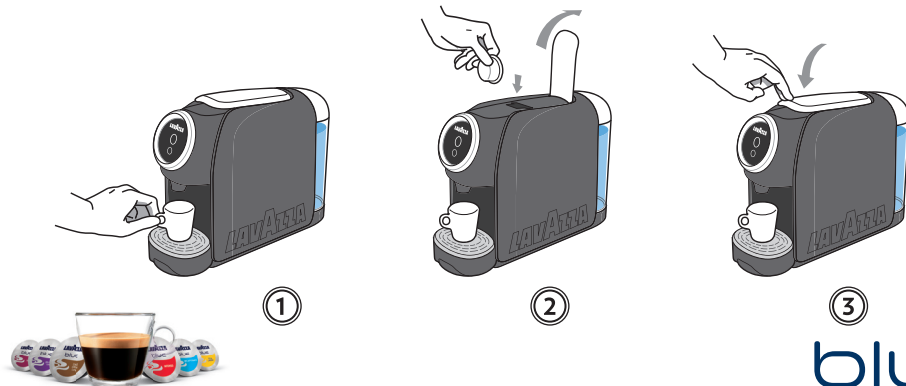

Daily Use | Utilizzo Quotidiano